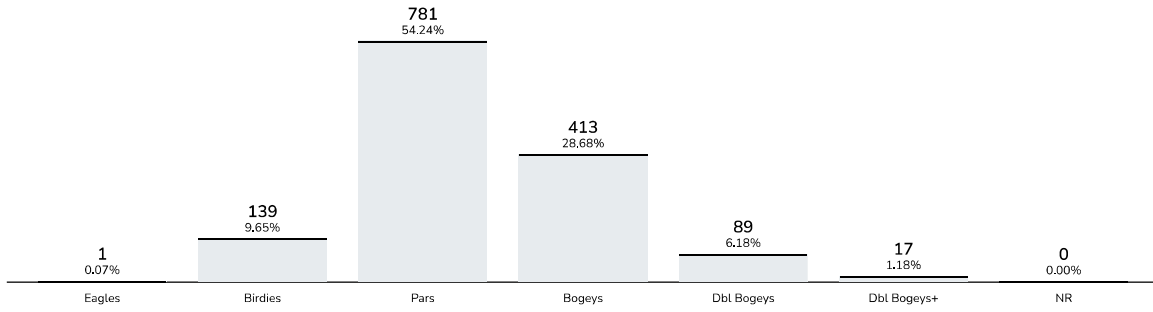

Scoring Totals

Hole by Hole Scoring

Hole	Par	Yards	Eagles	Birdies	Pars	Bogeys	Double Bogeys	Worse	NR
1	5	511	0	14	50	12	4	0	0
2	3	207	0	2	33	42	3	0	0
3	5	477	0	4	59	12	5	0	0
4	3	156	0	2	43	30	4	1	0
5	5	497	1	12	50	14	3	0	0
6	4	394	0	7	36	30	7	0	0
7	4	389	0	6	43	29	1	1	0
8	4	425	0	3	14	49	9	5	0
9	3	194	0	4	42	27	5	2	0
10	5	492	0	24	47	8	0	1	0
11	4	323	0	2	38	34	6	0	0
12	4	329	0	7	42	24	7	0	0
13	3	218	0	2	36	34	8	0	0
14	4	294	0	18	50	9	3	0	0
15	3	132	0	4	47	14	12	3	0
16	4	354	0	3	40	25	8	4	0
17	3	144	0	14	52	11	3	0	0
18	5	464	0	11	59	9	1	0	0