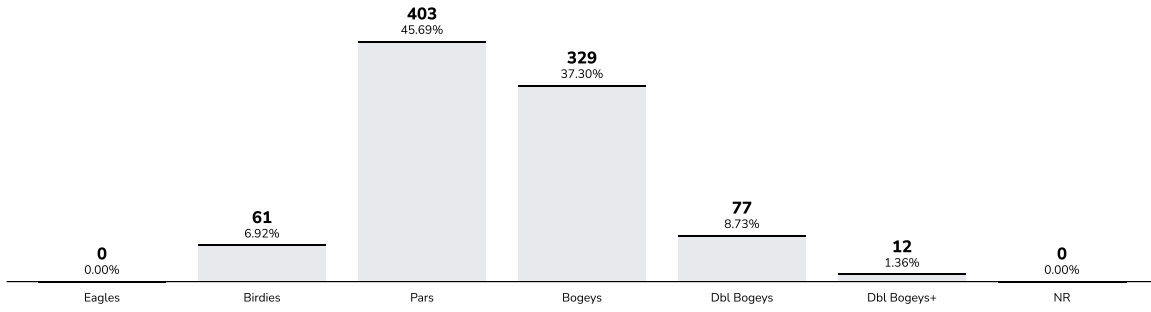

Par 3 Avg.		Par 4 Avg.		Par 5 Avg.	
Tournament Avg.	3.65	Tournament Avg.	4.59	Tournament Avg.	5.22
Winner	2.75	Winner	4.10	Winner	5.00
Top 3	2.92	Top 3	4.23	Top 3	5.00
Top 10	3.23	Top 10	4.28	Top 10	5.03

81.45	72	93	3.65	4.59	5.22
Average Score	Lowest Score	Highest Score	Par 3 Avg.	Par 4 Avg.	Par 5 Avg.

Hole	Par	Yards	Tournament Avg. Scoring Avg.	To Par	Winner Scoring Avg.	Top 10 Scoring Avg.	Top 5 Scoring Avg.
1	4	310	4.39	+0.39	4.00	4.00	4.00
2	5	475	4.88	-0.12	5.00	4.70	5.00
3	3	159	3.35	+0.35	2.00	2.90	2.80
4	4	367	4.92	+0.92	5.00	4.30	4.60
5	4	327	4.57	+0.57	4.00	4.30	4.40
6	4	385	4.57	+0.57	5.00	4.40	4.40
7	4	389	4.65	+0.65	4.00	4.50	4.40
8	5	512	5.41	+0.41	5.00	4.90	5.00
9	3	172	3.61	+0.61	3.00	3.40	3.40
10	4	340	4.63	+0.63	3.00	4.50	4.40
11	3	159	3.88	+0.88	3.00	3.40	3.20
12	5	463	5.20	+0.20	5.00	5.00	4.60
13	4	365	4.71	-0.71	4.00	4.30	4.20
14	4	347	4.53	+0.53	4.00	4.20	4.20
15	4	343	4.41	+0.41	4.00	4.30	3.80
16	3	160	3.78	+0.78	3.00	3.20	3.40
17	5	489	5.41	+0.41	5.00	5.50	5.00
18	4	395	4.55	+0.55	4.00	4.00	4.00

Lady Jaguar Invitational (Women)

Round: 2 | Date: Apr 12 | Type: Stroke Play
Plum Creek GC - Carmel - Indiana: Plum Creek GC Carmel IN | Lady Jaguar Setup | 6,157 yds | Par 72

Scoring Totals

Hole by Hole Scoring