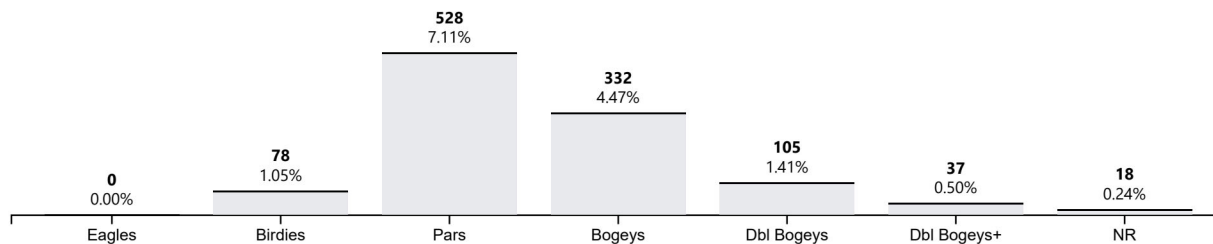

Scoring Totals

Hole by Hole Scoring

Hole	Par	Yards	Eagles	Birdies	Pars	Bogeys	Dbl. Bogeys	Worse	NR
7	5	501	0	9	28	17	4	2	1
8	3	155	0	2	38	18	2	0	1
9	4	352	0	2	23	26	7	2	1
10	4	374	0	4	27	20	7	2	1
11	4	338	0	6	37	12	4	1	1
12	5	530	0	3	29	17	10	1	1
13	3	137	0	3	32	21	2	2	1
14	5	509	0	5	24	18	9	4	1
15	3	125	0	14	35	8	2	1	1
16	4	353	0	2	22	28	8	0	1
17	4	351	0	1	21	25	10	3	1
18	4	391	0	0	23	17	12	8	1