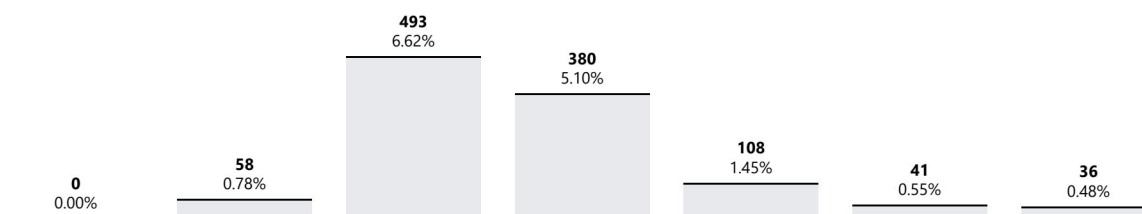

Par Performance Scoring Averages

PAR 3 AVG.		PAR 4 AVG.		PAR 5 AVG.	
TOURNAMENT AVG.	3.47	TOURNAMENT AVG.	4.66	TOURNAMENT AVG.	5.68
WINNER	3.25	WINNER	4.00	WINNER	5.00
TOP 3	2.92	TOP 3	4.10	TOP 3	5.33
TOP 10	3.20	TOP 10	4.20	TOP 10	5.20

The Moors GC (6,085 yds) | Par 72

83.20	73	102	3.47	4.66	5.68
AVERAGE SCORE	LOWEST SCORE	HIGHEST SCORE	PAR 3 AVG.	PAR 4 AVG.	PAR 5 AVG.

Hole By Hole Scoring Averages

Hole	Par	Yards	Tournament Average Scoring Avg.	To Par	Winner Scoring Avg.	Top 10 Scoring Avg.	Top 5 Scoring Avg.
1	4	349	4.40	+0.40	4.00	4.00	4.00
2	4	347	4.22	+0.22	3.00	3.80	3.60
3	5	497	5.78	+0.78	5.00	5.30	5.40
4	4	327	4.40	+0.40	4.00	4.30	4.20
5	4	299	4.47	+0.47	5.00	4.40	4.20
6	3	150	3.32	+0.32	3.00	3.30	3.00
7	5	501	5.53	+0.53	4.00	4.90	4.60
8	3	155	3.35	+0.35	3.00	2.90	2.80
9	4	352	4.82	+0.82	4.00	4.50	4.60
10	4	374	4.48	+0.48	4.00	4.30	4.20
11	4	338	4.43	+0.43	3.00	3.80	3.60
12	5	530	5.55	+0.55	5.00	4.90	4.80
13	3	137	3.47	+0.47	3.00	3.00	2.80
14	5	509	5.85	+0.85	6.00	5.70	5.80
15	3	125	3.75	+0.75	4.00	3.60	3.80
16	4	353	5.08	+1.08	5.00	4.40	4.80
17	4	351	5.05	+1.05	5.00	4.20	4.40
18	4	391	5.25	+1.25	3.00	4.30	4.20

Scoring Totals

Hole by Hole Scoring

Hole	Par	Yards	Eagles	Birdies	Pars	Bogeys	Dbl. Bogeys	Worse	NR
1	4	349	0	3	35	18	3	1	2
2	4	347	0	9	33	15	2	1	2
3	5	497	0	4	19	26	8	3	2
4	4	327	0	3	37	14	5	1	2
5	4	299	0	4	28	24	4	0	2
6	3	150	0	3	37	18	2	0	2