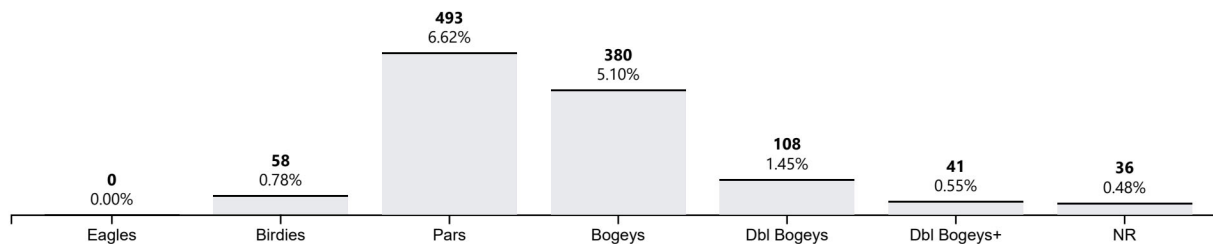

Scoring Totals

Hole by Hole Scoring

Hole	Par	Yards	Eagles	Birdies	Pars	Bogeys	Dbl. Bogeys	Worse	NR
7	5	501	0	3	31	20	3	3	2
8	3	155	0	4	36	17	2	1	2
9	4	352	0	1	23	24	10	2	2
10	4	374	0	0	35	21	4	0	2
11	4	338	0	5	31	19	3	2	2
12	5	530	0	2	29	24	4	1	2
13	3	137	0	6	28	19	6	1	2
14	5	509	0	2	24	19	12	3	2
15	3	125	0	1	22	29	7	1	2
16	4	353	0	4	17	23	8	8	2
17	4	351	0	3	19	19	12	7	2
18	4	391	0	1	9	31	13	6	2